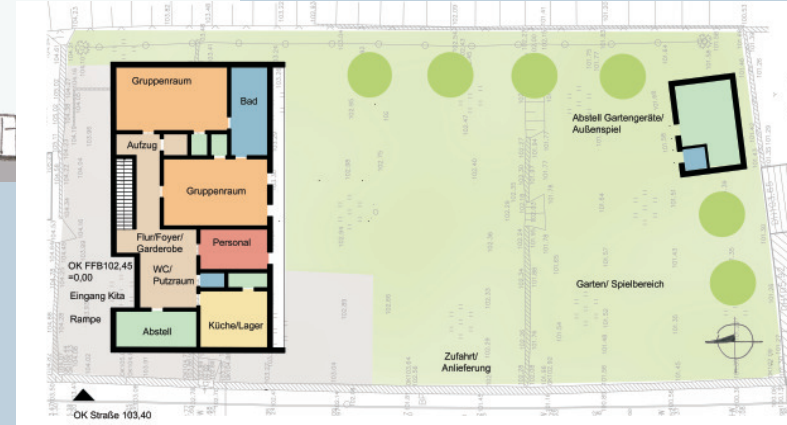

JANUAR

Mo	Di	Mi	Do	Fr	Sa	So
		1	2	3	4	5
6	7	8	9	10	11	12
13	14	15	16	17	18	19
20	21	22	23	24	25	26
27	28	29	30	31		

JULI

Mo	Di	Mi	Do	Fr	Sa	So
		1	2	3	4	5
6	7	8	9	10	11	12
13	14	15	16	17	18	19
20	21	22	23	24	25	26
27	28	29	30	31		

FEBRUAR

Mo	Di	Mi	Do	Fr	Sa	So
					1	2
3	4	5	6	7	8	9
10	11	12	13	14	15	16
17	18	19	20	21	22	23
24	25	26	27	28		

AUGUST

Mo	Di	Mi	Do	Fr	Sa	So
					1	2
3	4	5	6	7	8	9
10	11	12	13	14	15	16
17	18	19	20	21	22	23
24	25	26	27	28	29	30
31						

MÄRZ

Mo	Di	Mi	Do	Fr	Sa	So
					1	2
3	4	5	6	7	8	9
10	11	12	13	14	15	16
17	18	19	20	21	22	23
24	25	26	27	28	29	30
31						

SEPTEMBER

Mo	Di	Mi	Do	Fr	Sa	So
		1	2	3	4	5
6	7	8	9	10	11	12
13	14	15	16	17	18	19
20	21	22	23	24	25	26
27	28	29	30	31		

APRIL

Mo	Di	Mi	Do	Fr	Sa	So
		1	2	3	4	5
6	7	8	9	10	11	12
13	14	15	16	17	18	19
20	21	22	23	24	25	26
27	28	29	30			

OKTOBER

Mo	Di	Mi	Do	Fr	Sa	So
			1	2	3	4
5	6	7	8	9	10	11
12	13	14	15	16	17	18
19	20	21	22	23	24	25
26	27	28	29	30	31	

M AI

Mo	Di	Mi	Do	Fr	Sa	So
			1	2	3	4
5	6	7	8	9	10	11
12	13	14	15	16	17	18
19	20	21	22	23	24	25
26	27	28	29	30	31	

NOVEMBER

Mo	Di	Mi	Do	Fr	Sa	So
					1	2
3	4	5	6	7	8	9
10	11	12	13	14	15	16
17	18	19	20	21	22	23
24	25	26	27	28	29	30

JUNI

Mo	Di	Mi	Do	Fr	Sa	So
						1
2	3	4	5	6	7	8
9	10	11	12	13	14	15
16	17	18	19	20	21	22
23	24	25	26	27	28	29
30						

DEZEMBER

Mo	Di	Mi	Do	Fr	Sa	So
		1	2	3	4	5
6	7	8	9	10	11	12
13	14	15	16	17	18	19
20	21	22	23	24	25	26
27	28	29	30	31		

TRÄNKNER ARCHITEKTEN

Dipl.-Ing. Architekt Matthias Tränkner
Jägerstraße 33
06618 Naumburg (Saale)

T 03445 - 26 68 14
F 03445 - 26 68 15
M 0177 - 7 92 88 88

info@traenkner-architekten.de
www.traenkner-architekten.de

2014